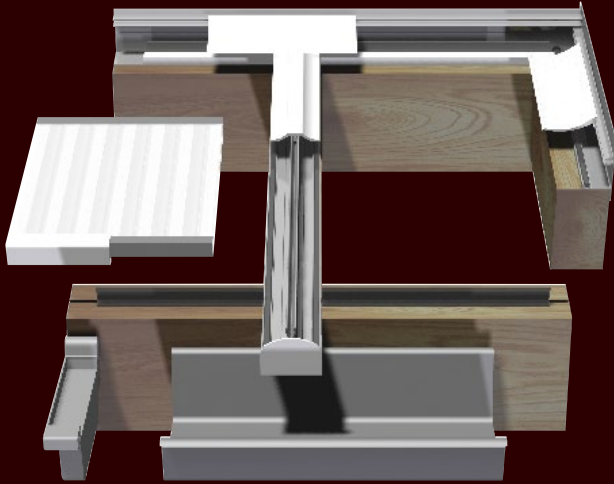

alu
system

Ett enkelt och bra termotak till den prisedvetne trädgårdsägaren

16 mm / 25 mm / 32 mm

Alu-system är det självklara valet när du vill ha ett tak till en veranda eller ett uthus. Alu-system består av monteringsprofiler av obehandlad aluminium, kombinerad med en co-extruderad gummiprofil med ett vitt UV-lager som skyddar gummit mot solens påverkan.

Alu-system är ett klick-system. Bottenstycket skruvas fast i den befintliga träkonstruktionen, varefter toppgummit trycks fast. Enklare kan det inte bli!

Kanalskivorna är tillverkade av slagfast UV-behandlad polykarbonat.

GENOMSKINLIGHET

16 mm - 40 %
25 mm - 41 %
32 mm - 44 %

REGEL

Optimal distans mellan reglar (centermått) 100 cm

LÄKT

Alu-system kan enkelt monteras på läkt

ALU-SYSTEM FINNS I EN RAD OLIKA STORLEKAR

KANALSKIVOR:		
16 mm	skivbredd 980 mm	längder från 3000 mm till 6000 mm
25 mm	skivbredd 980 mm	längder från 3000 mm till 6000 mm
32 mm	skivbredd 980 mm	längder från 3000 mm till 6000 mm